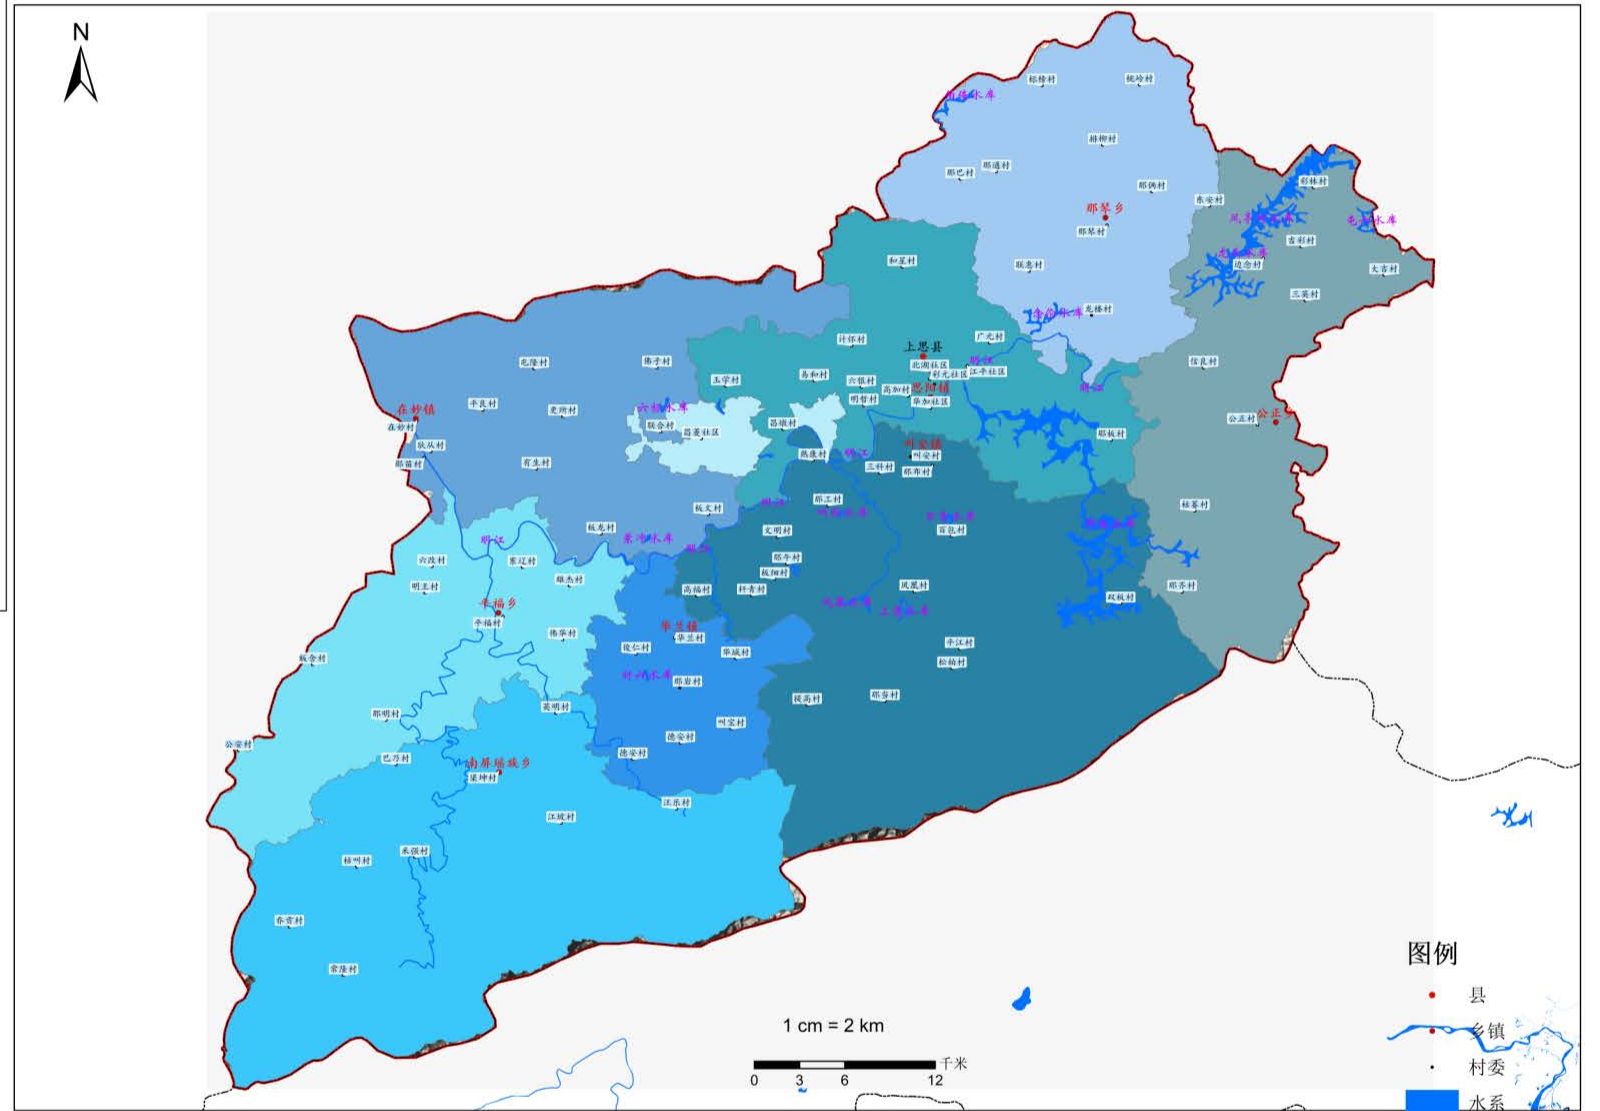

上思县区位图

上思县行政区划